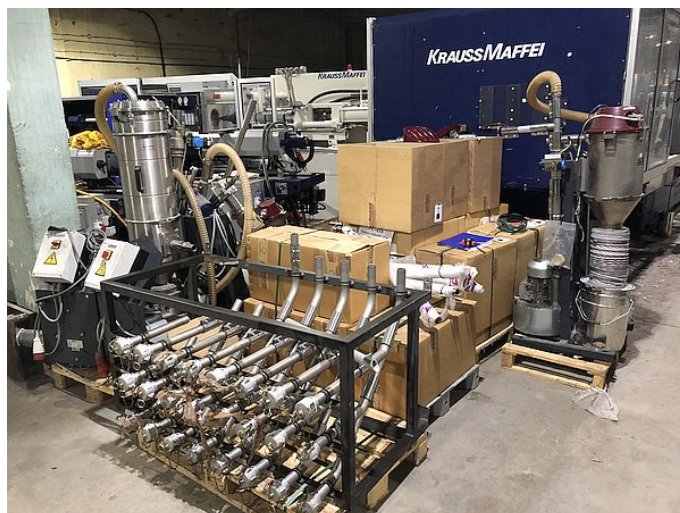

Zestaw automatycznego podawania surowca marki Wittmann - Nowość

Rok produkcji: *
Lokalizacja: Łódź

Cena: na zapytanie

Opis:

Zestaw automatycznego podawania surowca marki Wittmann

W skład zestawu wchodzi:

- 22 zaciągi tworzywa z zasobnikami ze sterowaniem Wittmann i zaworem proporcjonalnym; zasobniki na tworzywo ze stali nierdzewnej
- 2 stacje odpylające z filtracją i pompami próżniowymi
- 2 pompy próżniowe
- krosownica ze stelażem na 24 maszyny
- łączniki do rur

Większość urządzeń jest nowa, nie używana - fabrycznie zapakowana