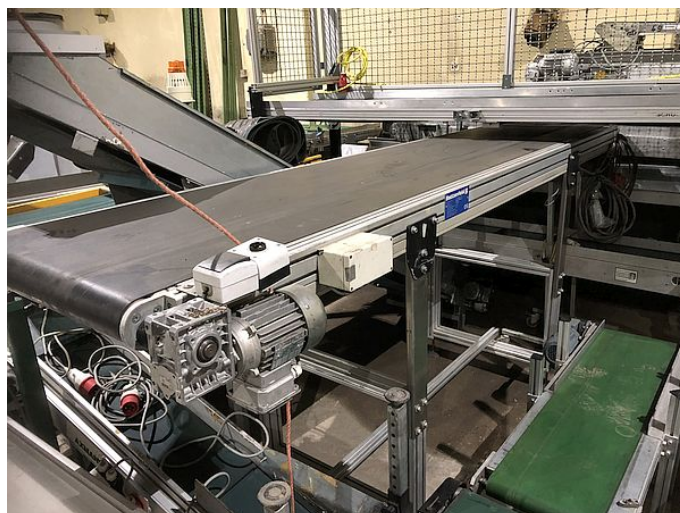

Taśmociąg prosty na podstawie, na profilu aluminiowym - Battenfeld - Nowość

Rok produkcji: *
Lokalizacja: Łódź

Cena: na zapytanie

Opis:

Taśmociąg prosty na podstawie, na profilu aluminiowym
Długość taśmy nośnej 300 cm, szerokość taśmy nośnej 60 cm
Regulacja wysokości oraz kątów nachylenia