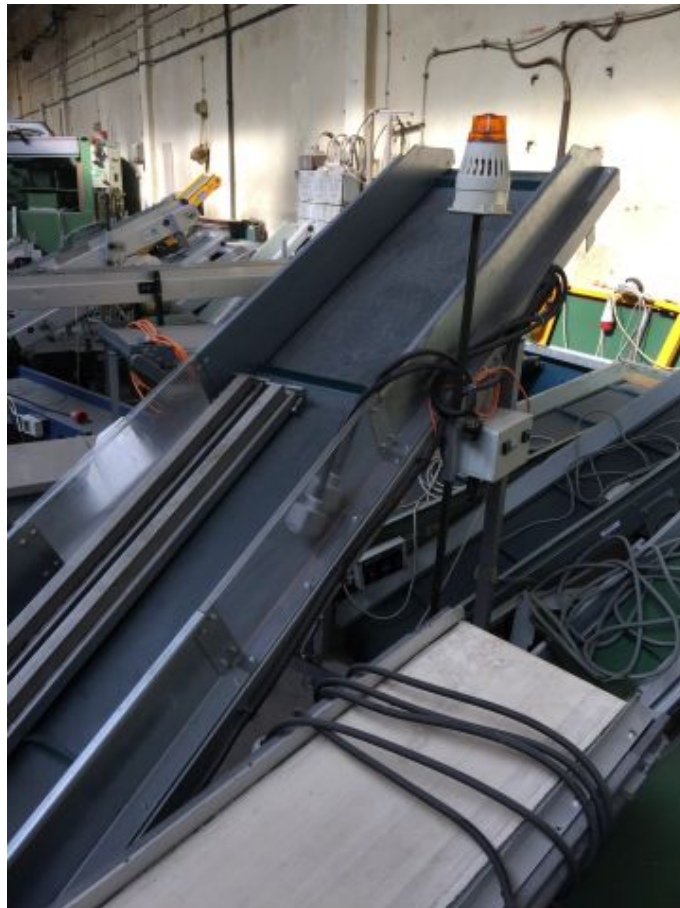

Taśmociąg prosty na profilu aluminiowym - BOFAB - Nowość

Rok produkcji: *
Lokalizacja: Łódź

Cena: na zapytanie

Opis:

Taśmociąg prosty na profilu aluminiowym z regulacją kątów nachylenia
Długość taśmy nośnej 280 cm, szerokość taśmy nośnej 45 cm, zabieraki o wysokości
3 cm co 67 cm, wysokość zabudowy taśmociągu 15 cm
Taśmociąg mobilny