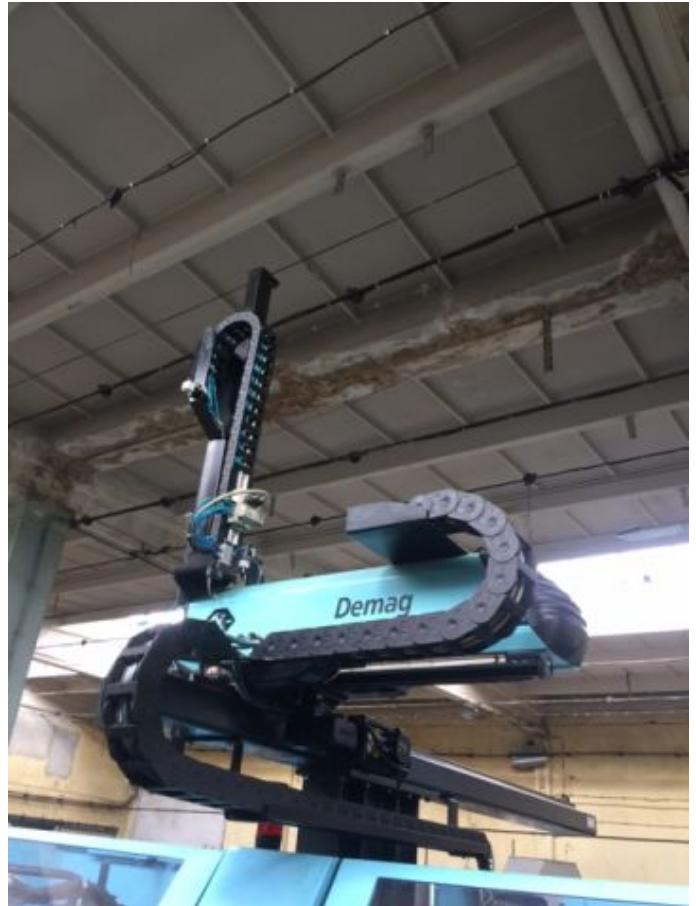

## Robot - Wittmann W621 z osłonami - Nowość

**Rok produkcji: 2004**  
**Lokalizacja: Łódź**

**Cena: na zapytanie**

### Opis:

Robot 5-osiowy: 3 osie napędzane serwomotorami, ruch A i B, oś C  
Przejazdy w osiach: X-550, Y-1200, Z-2000  
Pulpit sterujący Teach Box - dotykowy