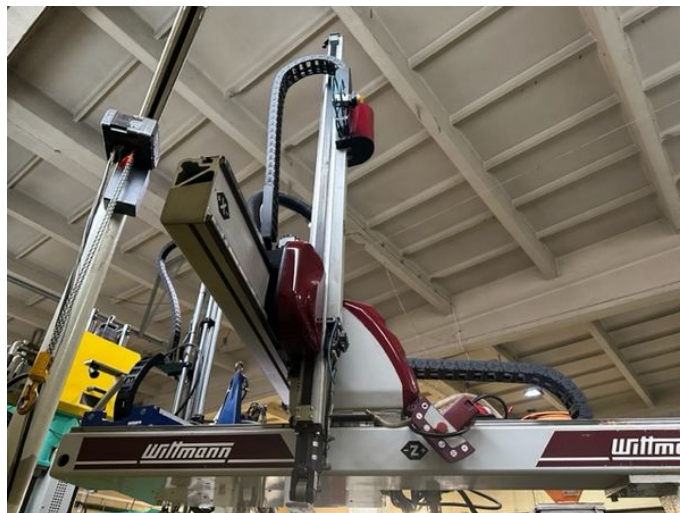

Robot - Wittmann W811 - Nowość

Rok produkcji: 2010
Lokalizacja: Łódź

Cena: na zapytanie

Opis:

Robot 4-osiowy: osie X, Y, Z napędzane serwowmotorami (elektryczne), oś C -
pneumatyczna
Przejazdy w osiach: X-420, Y-1200, Z-1500
Pulpit sterujący dotykowy
Pakiet bezpieczeństwa
Podstawa robota (adapter)