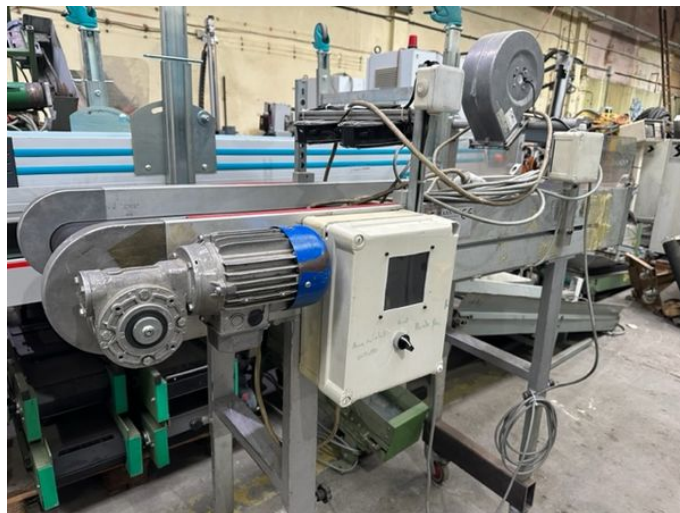

Taśmociąg prosty na profilu aluminiowym - M.A.S.S. - Nowość

Rok produkcji: *
Lokalizacja: Łódź

Cena: na zapytanie

Opis:

Taśmociąg prosty na profilu aluminiowym
Długość taśmy nośnej 148 cm, szerokość taśmy nośnej 34,5 cm
Urządzenie z tunelem chłodzącym
Regulacja wysokości
Taśmociąg mobilny