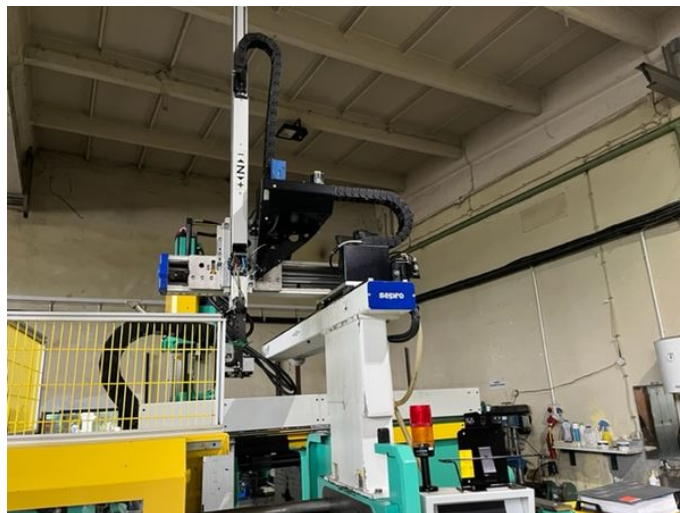

Robot - Sepro SR Axess 11S3 - Nowość

Rok produkcji: 2008
Lokalizacja: Łódź

Cena: na zapytanie

Opis:

Robot 5-osiowy: osie X, Y, Z, napędzane serwomotorami (elektryczne); oś A i B (obrót)
Panel sterowania dotykowy
Podstawa robota (adapter), klatka bezpieczeństwa