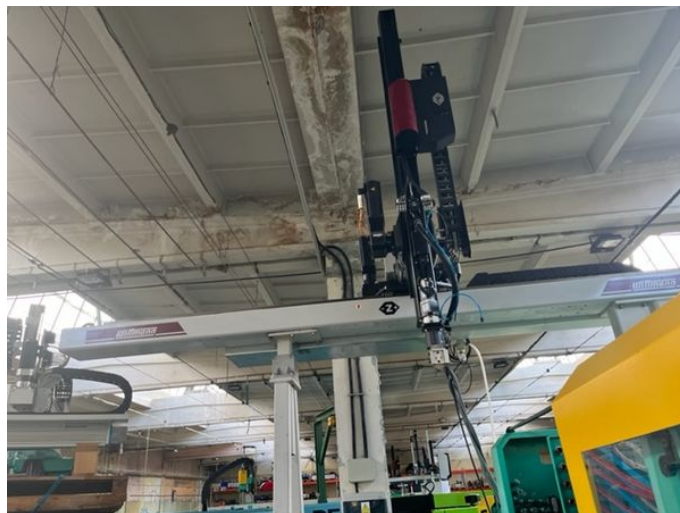

## Robot - Wittmann W832 - Nowość

**Rok produkcji: 2017**

**Lokalizacja: Łódź**

**Cena: na zapytanie**

### Opis:

Robot w perfekcyjnym stanie technicznym, pracował ok. 6 miesięcy i nie był więcej używany

Godziny pracy: 5.404

Robot 5-osiowy: osie X, Y, Z, B (obrót) napędzane serwomotorami (elektryczne); oś C - pneumatyczna

Przejazdy w osiach: X-900, Y-1600, Z-3000

Panel sterowania dotykowy

Pakiet bezpieczeństwa

Podstawa robota (adapter), klatka bezpieczeństwa

Istnieje możliwość zakupu taśmociągu marki Wittmann