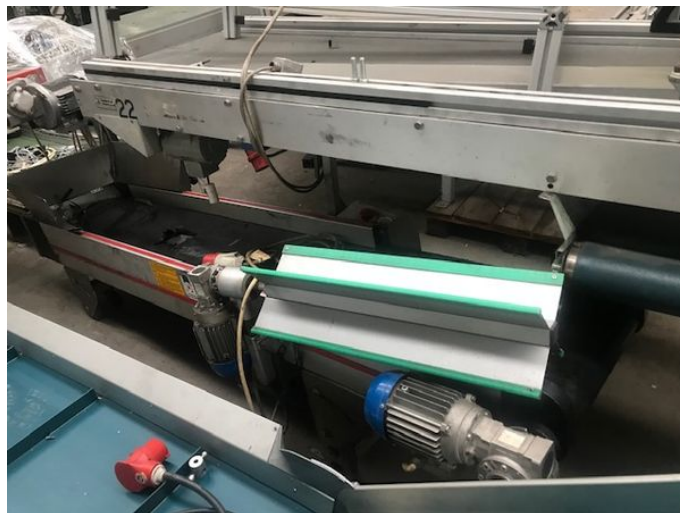

Taśmociąg prosty na profilu aluminiowym - Dega - Nowość

Rok produkcji: *
Lokalizacja: Łódź

Cena: na zapytanie

Opis:

Taśmociąg prosty na profilu aluminiowym
Długość taśmy nośnej 220 cm, szerokość taśmy nośnej 35 cm
Wysokość zabudowy taśmociągu 6,5 cm
Separator detali
Wymiana taśmy nośnej na nową - wliczona w cenę taśmociągu