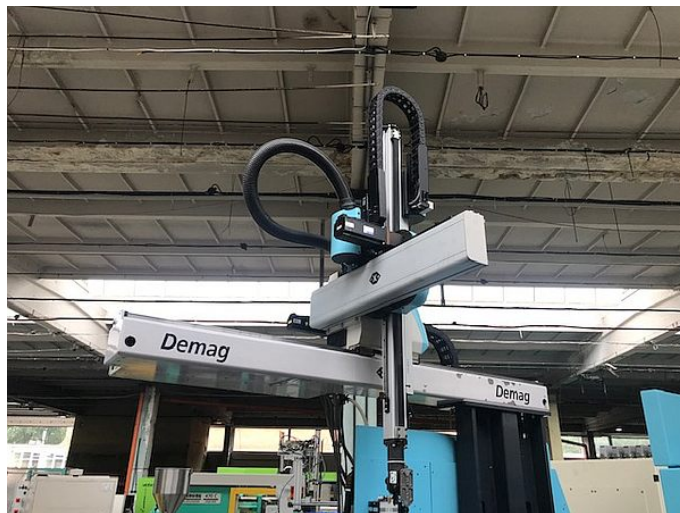

Robot - Wittmann-Demag W711 - Nowość

Rok produkcji: 2008

Lokalizacja: Łódź

Cena: na zapytanie

Opis:

Robot 5-osiowy: osie X, Y, Z napędzane serwowmotorami (elektryczne); ruch A i C
Przejazdy w osiach: X-420, Y-800, Z-1500
Robot ma wbudowaną próżnię - vacuum x 2
Panel sterujący dotykowy
Podstawa robota (adapter)
Klatka bezpieczeństwa