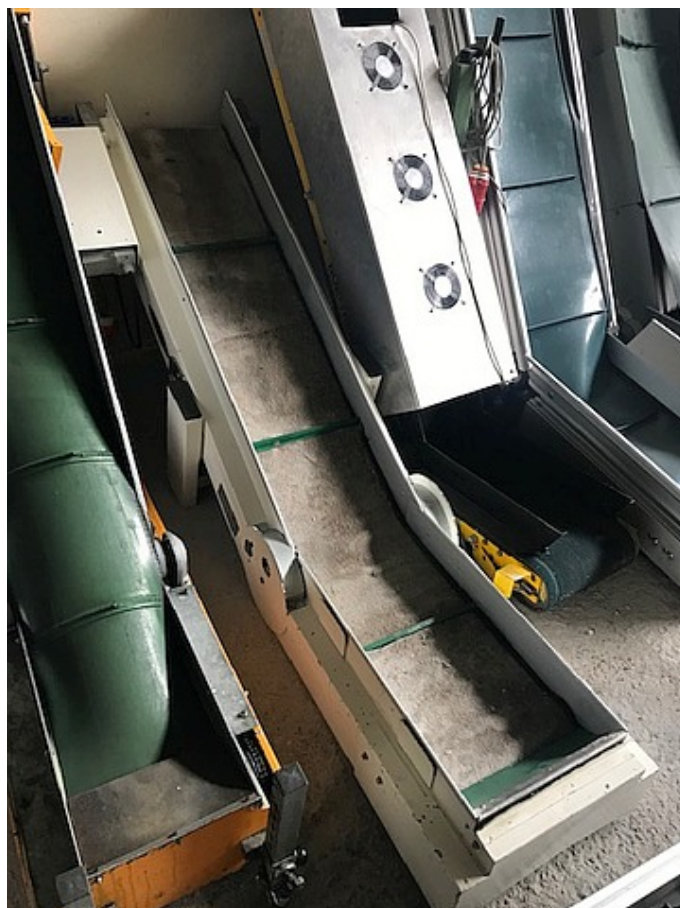

Taśmociąg łamany na profilu aluminiowym - Virginio Nistri - Nowość

Rok produkcji: *
Lokalizacja: Łódź

Cena: na zapytanie

Opis:

Taśmociąg łamany na profilu aluminiowym z regulacją wysokości i kątów nachylenia
Długość taśmy nośnej skośnej 127 cm, długość taśmy nośnej poziomej 65 cm,
szerokość taśmy nośnej 30 cm
Wysokość zabudowy taśmociągu 9 cm
Wymiana taśmy nośnej na nową - wliczona w cenę taśmociągu
Taśmociąg mobilny